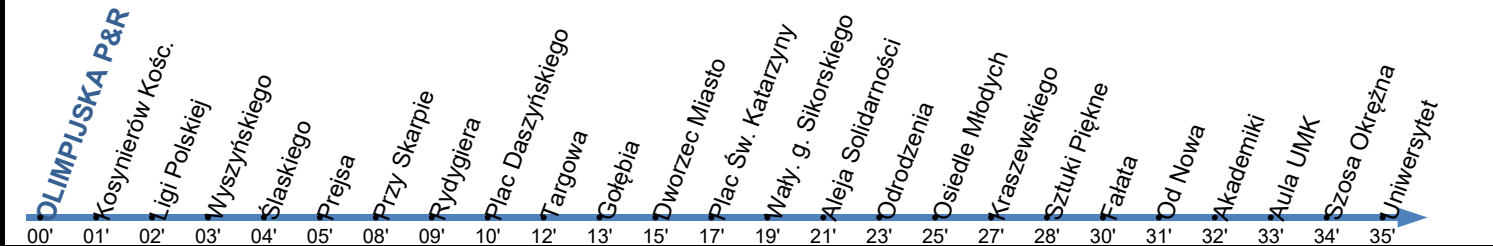

1

Przystanek: **OLIMPIJSKA P&R 02**

Ważny od: 25.11.2024

Kierunek: UNIWERSYTET

Numer przystanku: 11302

Trasa: OLIMPIJSKA P&R - Konstytucji 3 Maja - Ślaskiego - Szosa Lubicka - Lubicka - Traugutta - Warszawska - Wały gen. Sikorskiego - Aleja Solidarności - Odrodzenia - Kraszewskiego - Broniewskiego - Sienkiewicza - Gagarina - Szosa Okrężna -> UNIWERSYTET

Czas przejazdu/travel time/Reisezeit

Dni nauki szkolnej

Godziny	4	5	6	7	8	9	10	11	12	13	14	15	16	17	18	19
Minuty	20 50	20[^] 50	19 55[^]	05[^] 16 31 50	20[^] 50	20 50[^]	20 50	20[^] 50	20 50[^]	14 34 54	14[^] 34 54	14 34[^] 54	20 50	20 50	20 50	20 53

^ - pojazd wysokopodłogowy

MIASTO TORUŃ	Gmina Miasta Toruń	MZK w Toruniu Sp. z o.o.
	ul. Wały Gen. Sikorskiego 8	Dyspozytor tramwajowy: 56 655 53 36
	tel.: 56 611 83 34	Dyspozytor autobusowy: 56 652 83 20